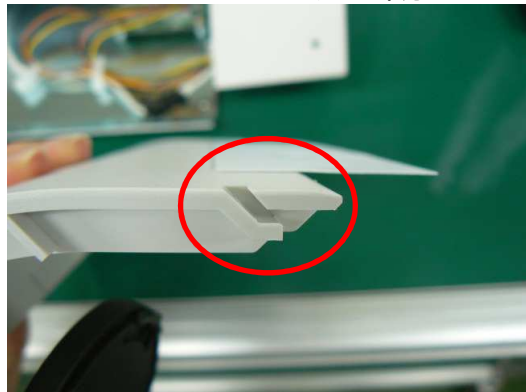

SV-8フロントスカート固定はずれ

OKな状態

NGな状態

固定修正

本体を立てる

フロントスカートをはずす

本体フレーム 差し込むツメ

フロントスカート ツメが入る部分