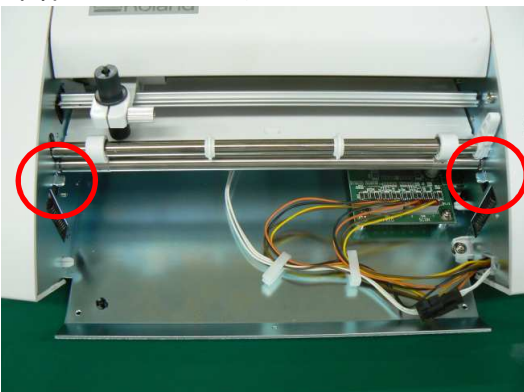

SV-8フロントスカート固定はずれ

OKな状態

NGな状態

固定修正

本体を立てる

フロントスカートをはずす

本体フレーム 差し込むツメ

フロントスカート ツメが入る部分